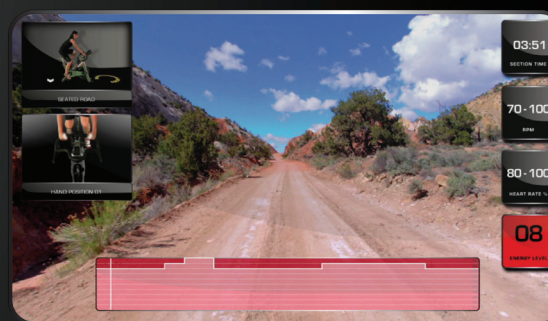

MYSPORTIF VIRTUAL COACHING

Disponible en Inglés, Alemán y Español.

Licencia de derechos de ejecución pública. Sólo para la ubicación especificada.

Creación de cuenta web en el "Calendario Virtual" Myride+.

Licencia definitiva, sin coste mensual adicional por derechos de ejecución pública.

Actualizaciones regulares proporcionadas por el equipo ICG®.