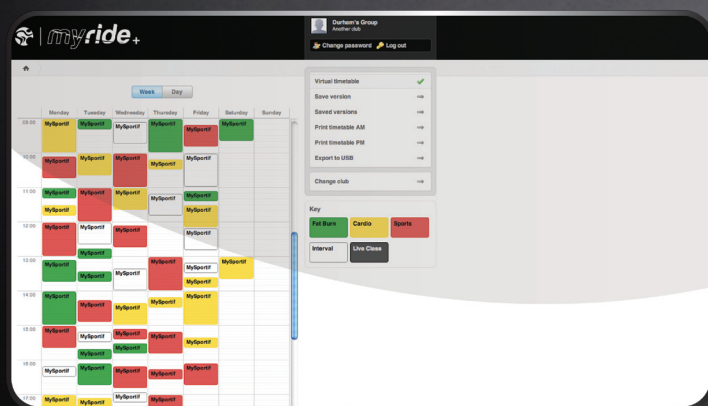

## EL PODER DE MYRIDE® SE DESATA.

Myride®+ permite todos los aspectos de entrenamiento virtual de Myride®, pero va más allá. A través de pantallas de vídeo, plasmas o cualquier otro aparato capaz de proyectar una imagen vía HDMI, Myride®+ se convierte en la máxima experiencia de entrenamiento virtual con miles de desafíos y más de un millón de formas de diseñar tu entrenamiento.

## CREA TU PROPIO CALENDARIO VIRTUAL.

Accede a todo el entrenamiento Myride® de forma online. Diseña tu propio calendario virtual más adecuado para tu club simplemente con "arrastrar y soltar" el horario creado y después seleccionar "Guardar en USB". Inserte el dispositivo USB dentro de Myride®+ y la clase comenzará sola. Así de simple.