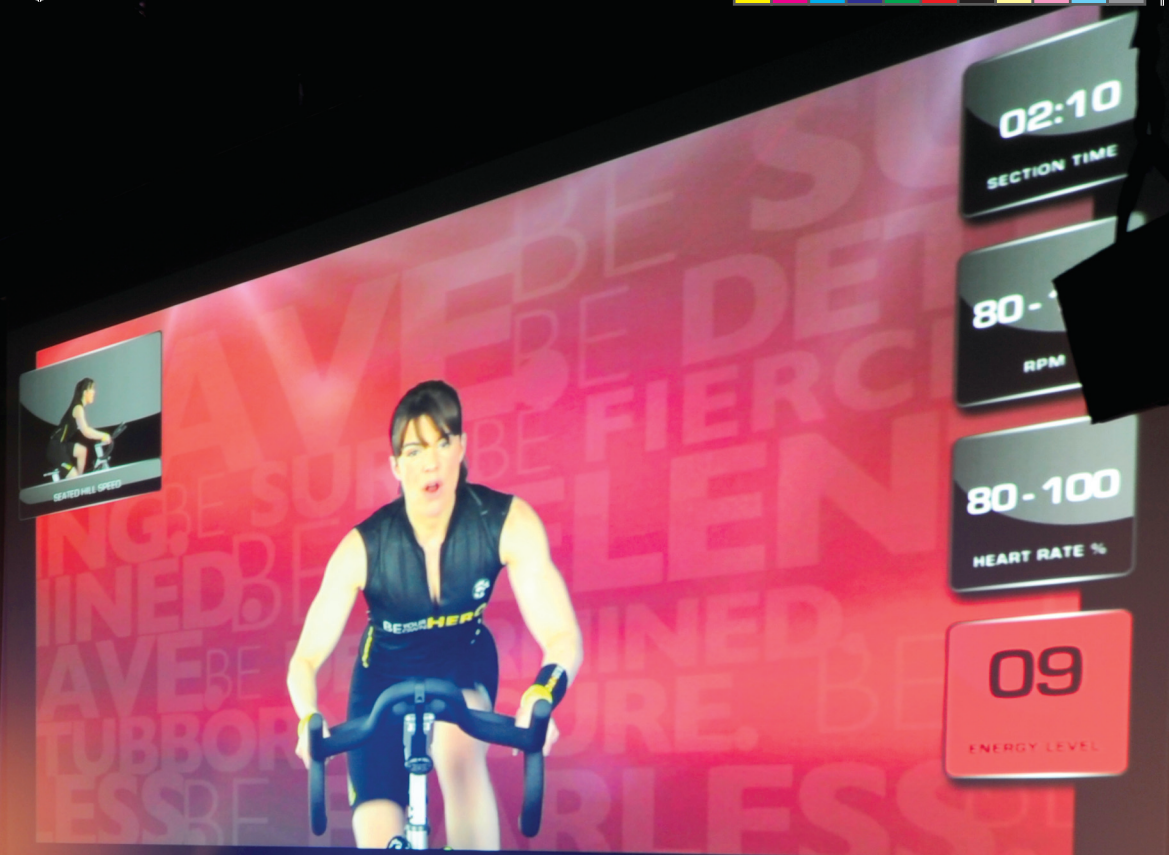

ENTRENAMIENTO VIRTUAL.

CONSIGA UN RETORNO DEL 500%

No permitas que el tiempo dedicado al ciclismo en tu club sea inferior al 20% de las horas de apertura. Incorpora a tu club las clases virtuales Myride®+ y consigue nuevas ventas dando a conocer este excitante programa, sacándole más rendimiento al espacio y al equipamiento.