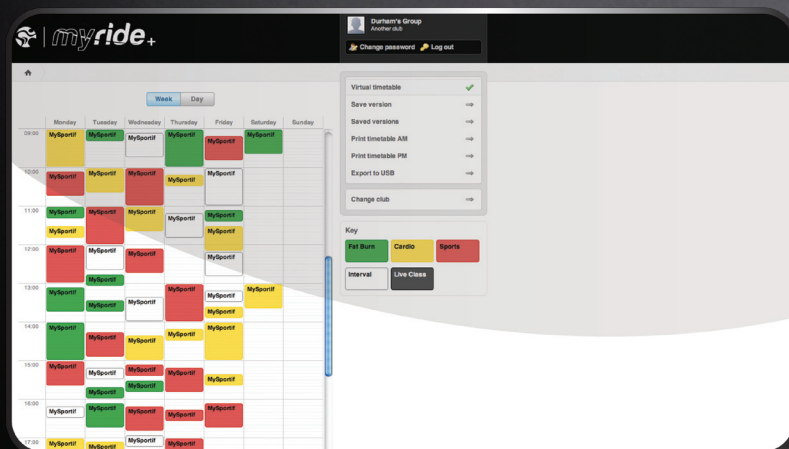

## ENTFESSELN SIE DIE KRAFT VON MYRIDE®.

Myride®+ bietet alle Möglichkeiten des Myride® Systems, nur viel größer. Via Projektor, TV oder anderer HDMI fähiger Ausgabegeräte, ist Myride®+ das ultimative virtuelle Multimedia System mit unzähligen verschiedenen Workouts – und das alles auf einem Gerät.

## ERSTELLEN EIGENER, VIRTUELLER KURSPLÄNE.

Über ein Online Portal können Sie bequem Ihre virtuellen Kurspläne durch eine einfache Konfiguration auf Basis der digitalen Workouts erstellen. Diesen Kursplan dann einfach auf einen USB Datenträger speichern, in das Myride® System einfügen und das Gerät spielt automatisch die gewählten Kurse ab. Einfacher geht's nicht.