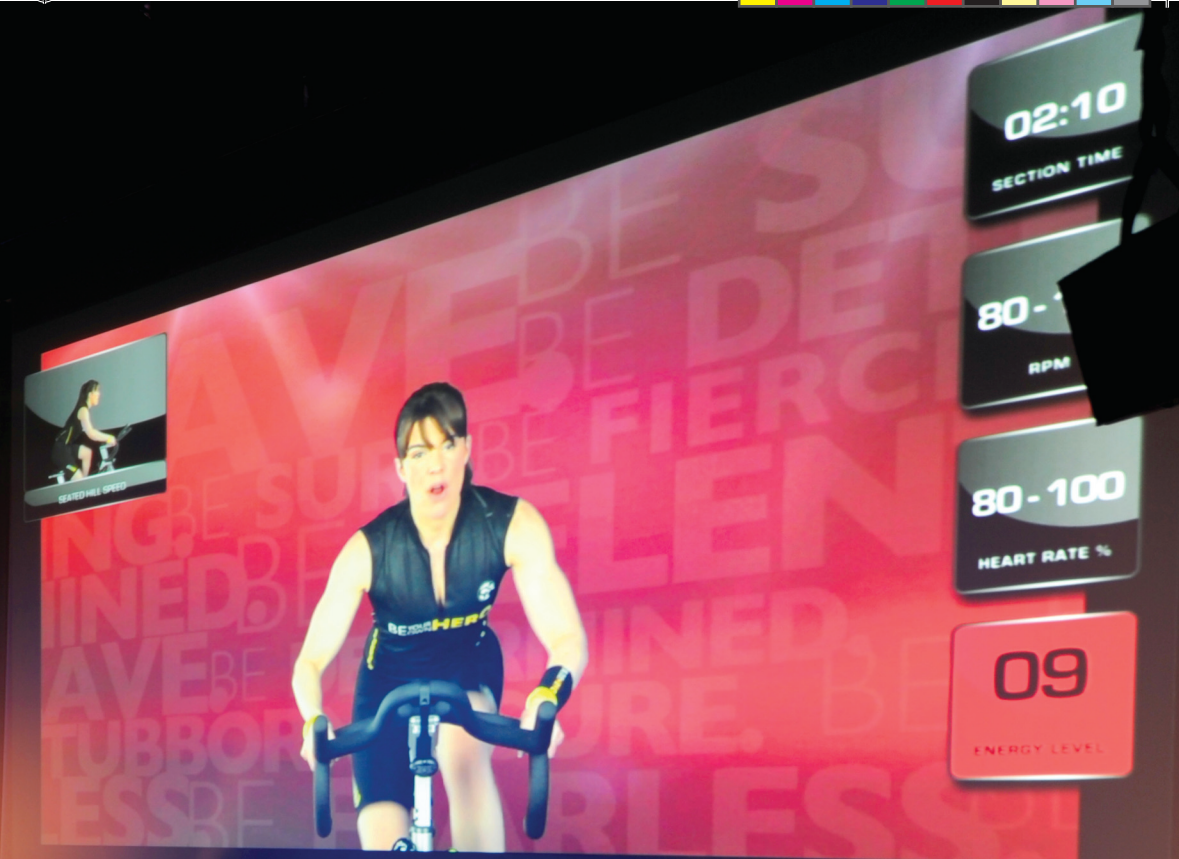

VIRTUAL COACHING.

500% MEHR AUSLASTUNG IM KURSBEREICH.

Geben Sie sich nicht mehr mit nur 20% Auslastung Ihres Kursraumes zufrieden! Mit Myride®+ Virtual Coaching erzielen Sie eine wesentlich höhere Nutzung Ihrer vorhandenen Ressourcen und dadurch einen besseren Return on Investment.